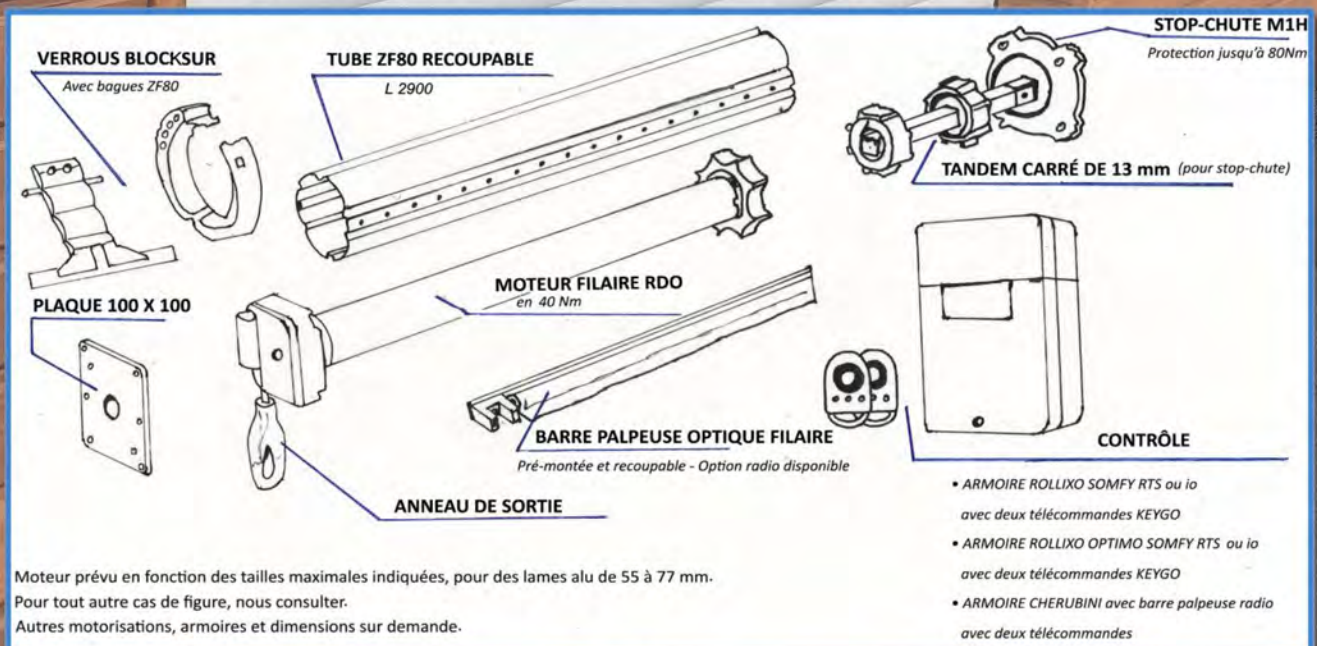

Autres dimensions, motorisations et armoires sur demande