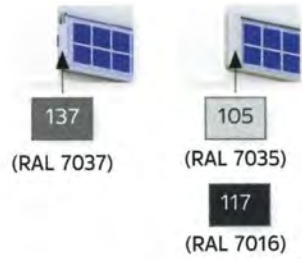

à partir de :

366 € HT*
franco

**pour un volet jusqu'à
L1300 x H1800*

Solar
by BUBENDORFF

**Prix valable jusqu'au 31 juillet 2023*

Caissons aluminium

Caisson de (h x p) :
127 x 142
142 x 157
172 x 172

Caisson de (h x p) :
172 x 172

Choix Panneau PV

Couliresses aluminium

Lames DP368

15 couleurs disponibles :

| | | | | | | | | |
|--|--|--|--|---|--|--|--------------------------|--|
| Blanc T E (RAL 9016) 100 | Blanc Pur E (RAL 9010) 101 | Gris Clair T E (RAL 7035) 105 | Aluminium Clair T E 115 ⁽¹⁾ | Gris Anthracite T E (RAL 7016) 117 | Blanc Perlé T E (RAL 1013) 225 | Brun Sépia T E (RAL 8014) 240 | Chêne Doré T E 310 | Noir Sablé T E (AKZO 2100S) 403 |
| Aluminium Gris T E (RAL 9007) 112 | Gris terre D'ombre T E (RAL 7022) 125 | Noir Foncé T E (RAL9005) 120 | Rouge Pourpre T E (RAL 3004) 150 | Ivoire Clair T E (RAL 1015) 230 | Gris Sablé T E (AKZO 2900S) 407 | T = teinte tablier E = teinte encadrement | | |