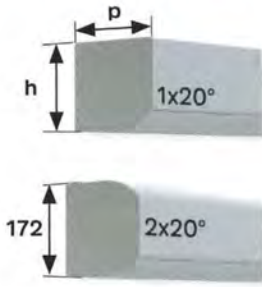

à partir de :

366 € HT*
franco

**pour un volet jusqu'à
L1300 x H1800*

Solar
by BUBENDORFF

**Prix valable jusqu'au 31 juillet 2023*

Caissons aluminium

Caisson de (h x p) :
127 x 142
142 x 157
172 x 172

Caisson de (h x p) :
172 x 172