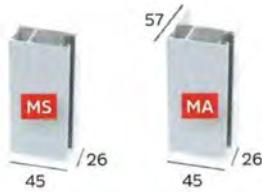

à partir de :

366 € HT*
franco

**pour un volet jusqu'à
L1300 x H1800*

Solar
by BUBENDORFF

**Prix valable jusqu'au 31 juillet 2023*

Caissons aluminium

Caisson de (h x p) :
127 x 142
142 x 157
172 x 172

Caisson de (h x p) :
172 x 172

Choix Panneau PV

Couliresses aluminium

Lames DP368

15 couleurs disponibles :

| | | | | | | | | |
|--|--|--|--|---|--|--|--------------------------|--|
| Blanc T E (RAL 9016) 100 | Blanc Pur E (RAL 9010) 101 | Gris Clair T E (RAL 7035) 105 | Aluminium Clair T E 115 ⁽¹⁾ | Gris Anthracite T E (RAL 7016) 117 | Blanc Perlé T E (RAL 1013) 225 | Brun Sépia T E (RAL 8014) 240 | Chêne Doré T E 310 | Noir Sablé T E (AKZO 2100S) 403 |
| Aluminium Gris T E (RAL 9007) 112 | Gris terre D'ombre T E (RAL 7022) 125 | Noir Foncé T E (RAL9005) 120 | Rouge Pourpre T E (RAL 3004) 150 | Ivoire Clair T E (RAL 1015) 230 | Gris Sablé T E (AKZO 2900S) 407 | T = teinte tablier E = teinte encadrement | | |